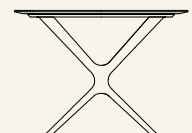

table top H125x L235 x W12 + feet H93 x L219 x W100

Packaging weight (kg) 180 + 150

Marquina

Black Cape

+351 220 924 778
info@maamihome.com

www.maamihome.com