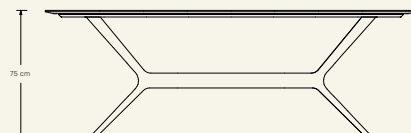

table top H125x L235 x W12 + feet H93 x L219 x W100

Packaging weight (kg) 180 + 150

Marquina

Black Cape

+351 220 924 778
info@maamihome.com

www.maamihome.com